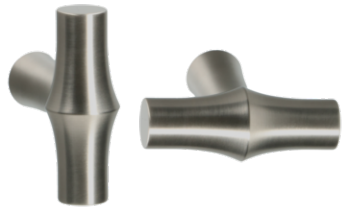

Quincalux

Bangkok Collectie - Meubelknop/greep

Product informatie

Collectie	Bangkok
Type	Meubelknop/greep
Referentie	405-KT-99-01
Afwerking	Nikkel mat gesatineerd (99)
Eenheid	Stuk
Materiaal	Messing
Gebruik	Binnenshuis
Lengte	46 mm
Breedte	12 mm
Hoogte	40 mm
Schroefmaat	M4
Gewicht	75 g
Productie	Handgemaakt in België