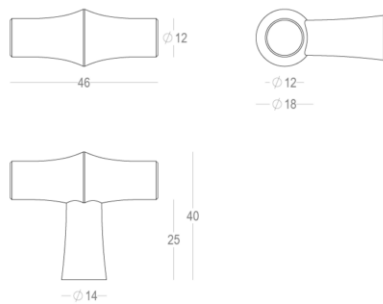

Quincalux

Bangkok Collectie - Meubelknop/greep

Product informatie

Collectie	Bangkok
Type	Meubelknop/greep
Referentie	405-KT-99-01
Afwerking	Nikkel mat gesatineerd (99)
Eenheid	Stuk
Materiaal	Messing
Gebruik	Binnenshuis
Lengte	46 mm
Breedte	12 mm
Hoogte	40 mm
Schroefmaat	M4
Gewicht	75 g
Productie	Handgemaakt in België