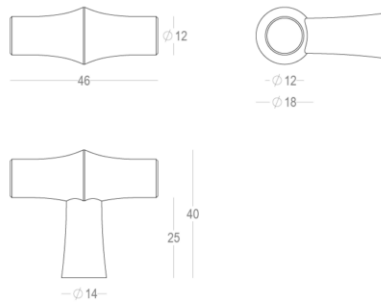

## Product informatie

Collectie	Bangkok
Type	Meubelknop/greep
Referentie	405-KT-60-01
Afwerking	Zwart textuur (60)
Eenheid	Stuk
Materiaal	Messing
Gebruik	Binnenshuis
Lengte	46 mm
Breedte	12 mm
Hoogte	40 mm
Schroefmaat	M4
Gewicht	75 g
Productie	Handgemaakt in België