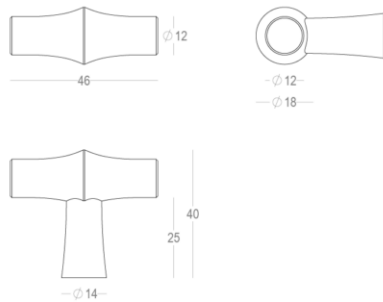

Quincalux

Bangkok Collectie - Meubelknop/greep

Product informatie

Collectie	Bangkok
Type	Meubelknop/greep
Referentie	405-KT-41-01
Afwerking	Messing brons mat (41)
Eenheid	Stuk
Materiaal	Messing
Gebruik	Binnenshuis
Lengte	46 mm
Breedte	12 mm
Hoogte	40 mm
Schroefmaat	M4
Gewicht	75 g
Productie	Handgemaakt in België