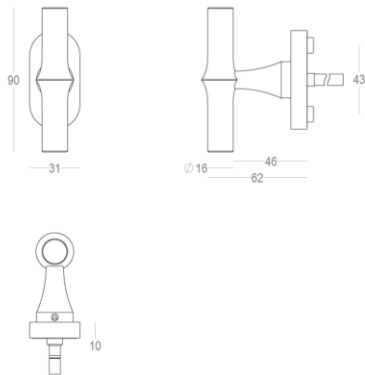

Quincalux

Bangkok Collectie - Raamkrukken

Product informatie

Collectie	Bangkok
Type	Raamkrukken
Referentie	405-DK-60-11T
Afwerking	Zwart textuur (60)
Eenheid	Stuk
Materiaal	Messing
Gebruik	Binnenshuis
Lengte	90 mm
Breedte	16 mm
Hoogte	66 mm
Asafstand	43 mm
Schroefmaat	M5
Gewicht	254 g
Productie	Handgemaakt in België