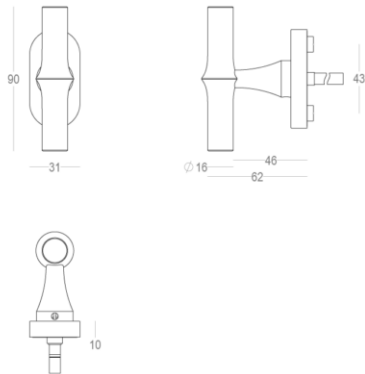

Quincalux

Bangkok Collectie - Raamkrukken

Product informatie

Collectie	Bangkok
Type	Raamkrukken
Referentie	405-DK-22-11T
Afwerking	Messing satijn (22)
Eenheid	Stuk
Materiaal	Messing
Gebruik	Binnenshuis
Lengte	90 mm
Breedte	16 mm
Hoogte	66 mm
Asafstand	43 mm
Schroefmaat	M5
Gewicht	254 g
Productie	Handgemaakt in België