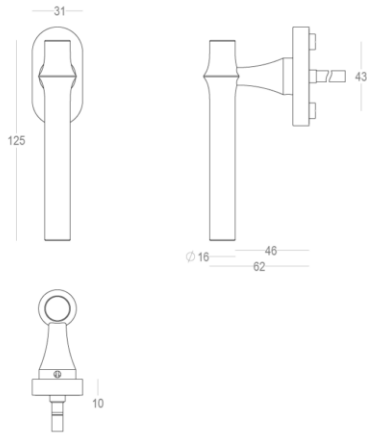

## Product informatie

Collectie	Bangkok
Type	Raamkrukken
Referentie	405-DK-99-11L
Afwerking	Nikkel mat gesatineerd (99)
Eenheid	Stuk
Materiaal	Messing
Gebruik	Binnenshuis
Lengte	125 mm
Breedte	16 mm
Hoogte	66 mm
Asafstand	43 mm
Schroefmaat	M5
Gewicht	314 g
Productie	Handgemaakt in België