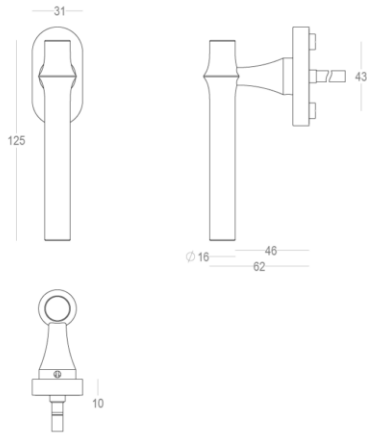

Quincalux

Bangkok Collectie - Raamkrukken

Product informatie

Collectie	Bangkok
Type	Raamkrukken
Referentie	405-DK-60-11L
Afwerking	Zwart textuur (60)
Eenheid	Stuk
Materiaal	Messing
Gebruik	Binnenshuis
Lengte	125 mm
Breedte	16 mm
Hoogte	66 mm
Asafstand	43 mm
Schroefmaat	M5
Gewicht	314 g
Productie	Handgemaakt in België