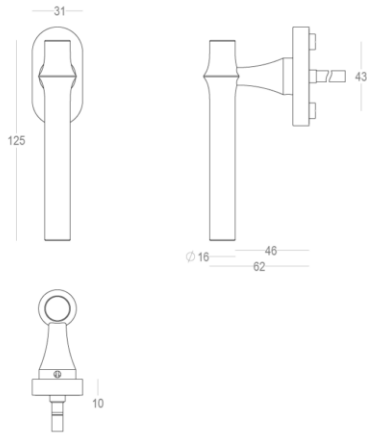

Quincalux

Bangkok Collectie - Raamkrukken

Product informatie

Collectie	Bangkok
Type	Raamkrukken
Referentie	405-DK-41-11L
Afwerking	Messing brons mat (41)
Eenheid	Stuk
Materiaal	Messing
Gebruik	Binnenshuis
Lengte	125 mm
Breedte	16 mm
Hoogte	66 mm
Asafstand	43 mm
Schroefmaat	M5
Gewicht	314 g
Productie	Handgemaakt in België