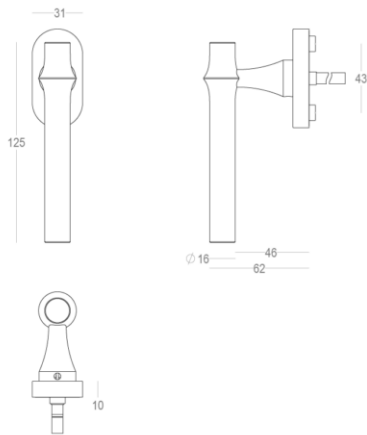

## Product informatie

Collectie	Bangkok
Type	Raamkrukken
Referentie	405-DK-22-11L
Afwerking	Messing satijn (22)
Eenheid	Stuk
Materiaal	Messing
Gebruik	Binnenshuis
Lengte	125 mm
Breedte	16 mm
Hoogte	66 mm
Asafstand	43 mm
Schroefmaat	M5
Gewicht	314 g
Productie	Handgemaakt in België