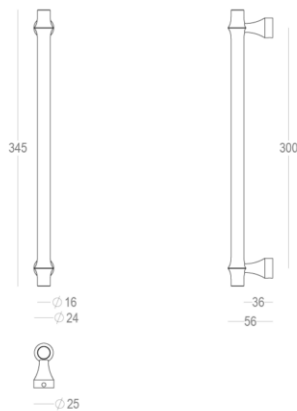

## Product informatie

Collectie	Bangkok
Type	Deurgreep
Referentie	405-30-99-01_300
Afwerking	Nikkel mat gesatineerd (99)
Eenheid	Stuk
Materiaal	Messing
Gebruik	Binnenshuis
Lengte	345 mm
Breedte	16 mm
Hoogte	56 mm
Asafstand	300 mm
Schroefmaat	M8
Gewicht	727 g
Productie	Handgemaakt in België