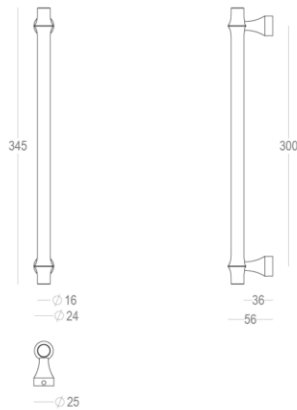

Quincalux

Bangkok Collectie - Deurgreep

Product informatie

Collectie	Bangkok
Type	Deurgreep
Referentie	405-30-60-01_300
Afwerking	Zwart textuur (60)
Eenheid	Stuk
Materiaal	Messing
Gebruik	Binnenshuis
Lengte	345 mm
Breedte	16 mm
Hoogte	56 mm
Asafstand	300 mm
Schroefmaat	M8
Gewicht	727 g
Productie	Handgemaakt in België