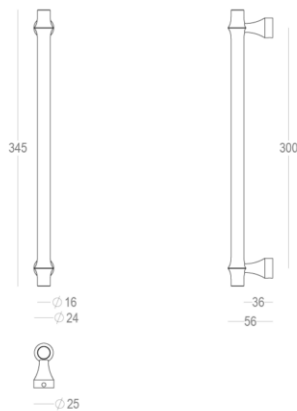

Quincalux

Bangkok Collectie - Deurgreep

Product informatie

Collectie	Bangkok
Type	Deurgreep
Referentie	405-30-41-01_300
Afwerking	Messing brons mat (41)
Eenheid	Stuk
Materiaal	Messing
Gebruik	Binnenshuis
Lengte	345 mm
Breedte	16 mm
Hoogte	56 mm
Asafstand	300 mm
Schroefmaat	M8
Gewicht	727 g
Productie	Handgemaakt in België