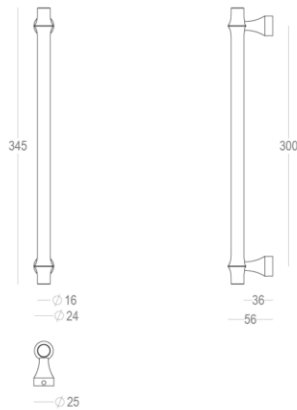

Quincalux

Bangkok Collectie - Deurgreep

Product informatie

Collectie	Bangkok
Type	Deurgreep
Referentie	405-30-22-01_300
Afwerking	Messing satijn (22)
Eenheid	Stuk
Materiaal	Messing
Gebruik	Binnenshuis
Lengte	345 mm
Breedte	16 mm
Hoogte	56 mm
Asafstand	300 mm
Schroefmaat	M8
Gewicht	727 g
Productie	Handgemaakt in België