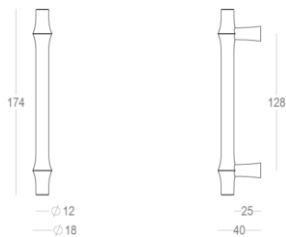

Quincalux

Bangkok Collectie - Meubelknop/greep

Product informatie

| | |
|-------------|-----------------------------|
| Collectie | Bangkok |
| Type | Meubelknop/greep |
| Referentie | 405-28-99-01_128 |
| Afwerking | Nikkel mat gesatineerd (99) |
| Eenheid | Stuk |
| Materiaal | Messing |
| Gebruik | Binnenshuis |
| Lengte | 174 mm |
| Breedte | 12 mm |
| Hoogte | 40 mm |
| Asafstand | 128 mm |
| Schroefmaat | M4 |
| Gewicht | 231 g |
| Productie | Handgemaakt in België |