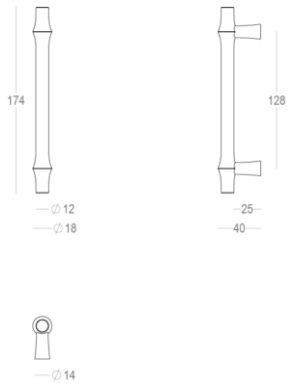

Quincalux

Bangkok Collectie - Meubelknop/greep

Product informatie

Collectie	Bangkok
Type	Meubelknop/greep
Referentie	405-28-60-01_128
Afwerking	Zwart textuur (60)
Eenheid	Stuk
Materiaal	Messing
Gebruik	Binnenshuis
Lengte	174 mm
Breedte	12 mm
Hoogte	40 mm
Asafstand	128 mm
Schroefmaat	M4
Gewicht	231 g
Productie	Handgemaakt in België