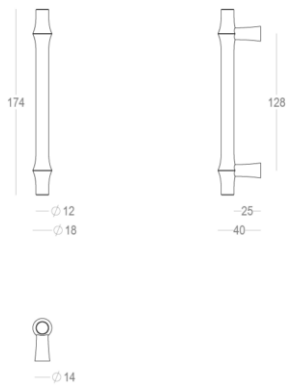

Quincalux

Bangkok Collectie - Meubelknop/greep

Product informatie

Collectie	Bangkok
Type	Meubelknop/greep
Referentie	405-28-41-01_128
Afwerking	Messing brons mat (41)
Eenheid	Stuk
Materiaal	Messing
Gebruik	Binnenshuis
Lengte	174 mm
Breedte	12 mm
Hoogte	40 mm
Asafstand	128 mm
Schroefmaat	M4
Gewicht	231 g
Productie	Handgemaakt in België