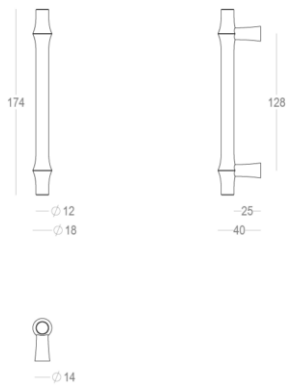

Quincalux

Bangkok Collectie - Meubelknop/greep

Product informatie

| | |
|-------------|-----------------------|
| Collectie | Bangkok |
| Type | Meubelknop/greep |
| Referentie | 405-28-22-01_128 |
| Afwerking | Messing satijn (22) |
| Eenheid | Stuk |
| Materiaal | Messing |
| Gebruik | Binnenshuis |
| Lengte | 174 mm |
| Breedte | 12 mm |
| Hoogte | 40 mm |
| Asafstand | 128 mm |
| Schroefmaat | M4 |
| Gewicht | 231 g |
| Productie | Handgemaakt in België |