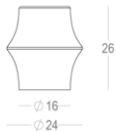

## Product informatie

Collectie	Bangkok
Type	Meubelknop/greep
Referentie	405-24-99-01
Afwerking	Nikkel mat gesatineerd (99)
Eenheid	Stuk
Materiaal	Messing
Gebruik	Binnenshuis
Breedte	24 mm
Hoogte	26 mm
Schroefmaat	M4
Gewicht	57 g
Productie	Handgemaakt in België