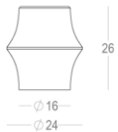

Quincalux

Bangkok Collectie - Meubelknop/greep

Product informatie

| | |
|-------------|------------------------|
| Collectie | Bangkok |
| Type | Meubelknop/greep |
| Referentie | 405-24-41-01 |
| Afwerking | Messing brons mat (41) |
| Eenheid | Stuk |
| Materiaal | Messing |
| Gebruik | Binnenshuis |
| Breedte | 24 mm |
| Hoogte | 26 mm |
| Schroefmaat | M4 |
| Gewicht | 57 g |
| Productie | Handgemaakt in België |