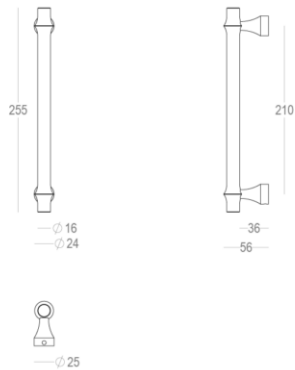

Quincalux

Bangkok Collectie - Deurgreep

Product informatie

Collectie	Bangkok
Type	Deurgreep
Referentie	405-21-99-01_210
Afwerking	Nikkel mat gesatineerd (99)
Eenheid	Stuk
Materiaal	Messing
Gebruik	Binnenshuis
Lengte	255 mm
Breedte	16 mm
Hoogte	54 mm
Asafstand	210 mm
Schroefmaat	M8
Gewicht	573 g
Productie	Handgemaakt in België