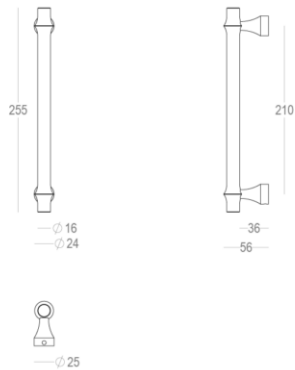

## Product informatie

Collectie	Bangkok
Type	Deurgreep
Referentie	405-21-60-01_210
Afwerking	Zwart textuur (60)
Eenheid	Stuk
Materiaal	Messing
Gebruik	Binnenshuis
Lengte	255 mm
Breedte	16 mm
Hoogte	54 mm
Asafstand	210 mm
Schroefmaat	M8
Gewicht	573 g
Productie	Handgemaakt in België