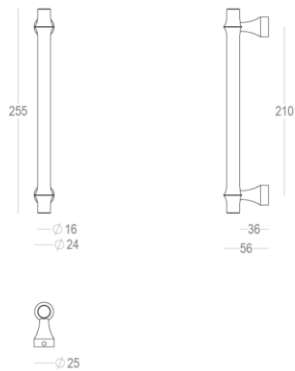

Quincalux

Bangkok Collectie - Deurgreep

Product informatie

Collectie	Bangkok
Type	Deurgreep
Referentie	405-21-41-01_210
Afwerking	Messing brons mat (41)
Eenheid	Stuk
Materiaal	Messing
Gebruik	Binnenshuis
Lengte	255 mm
Breedte	16 mm
Hoogte	54 mm
Asafstand	210 mm
Schroefmaat	M8
Gewicht	573 g
Productie	Handgemaakt in België