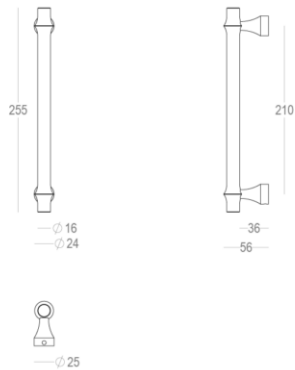

## Product informatie

Collectie	Bangkok
Type	Deurgreep
Referentie	405-21-22-01_210
Afwerking	Messing satijn (22)
Eenheid	Stuk
Materiaal	Messing
Gebruik	Binnenshuis
Lengte	255 mm
Breedte	16 mm
Hoogte	54 mm
Asafstand	210 mm
Schroefmaat	M8
Gewicht	573 g
Productie	Handgemaakt in België