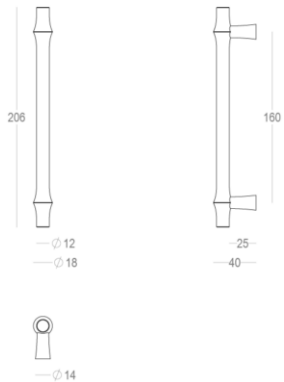

Quincalux

Bangkok Collectie - Meubelknop/greep

Product informatie

Collectie	Bangkok
Type	Meubelknop/greep
Referentie	405-16-99-01_160
Afwerking	Nikkel mat gesatineerd (99)
Eenheid	Stuk
Materiaal	Messing
Gebruik	Binnenshuis
Lengte	206 mm
Breedte	12 mm
Hoogte	40 mm
Asafstand	160 mm
Schroefmaat	M4
Gewicht	262 g
Productie	Handgemaakt in België