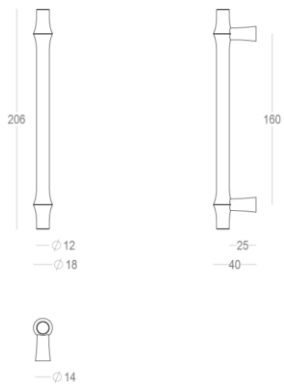

Quincalux

Bangkok Collectie - Meubelknop/greep

Product informatie

Collectie	Bangkok
Type	Meubelknop/greep
Referentie	405-16-60-01_160
Afwerking	Zwart textuur (60)
Eenheid	Stuk
Materiaal	Messing
Gebruik	Binnenshuis
Lengte	206 mm
Breedte	12 mm
Hoogte	40 mm
Asafstand	160 mm
Schroefmaat	M4
Gewicht	262 g
Productie	Handgemaakt in België