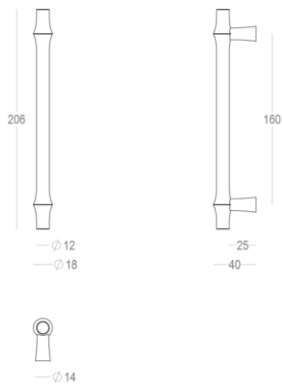

## Product informatie

Collectie	Bangkok
Type	Meubelknop/greep
Referentie	405-16-41-01_160
Afwerking	Messing brons mat (41)
Eenheid	Stuk
Materiaal	Messing
Gebruik	Binnenshuis
Lengte	206 mm
Breedte	12 mm
Hoogte	40 mm
Asafstand	160 mm
Schroefmaat	M4
Gewicht	262 g
Productie	Handgemaakt in België