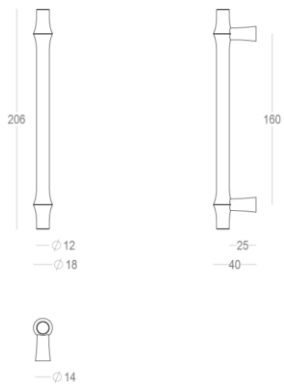

Quincalux

Bangkok Collectie - Meubelknop/greep

Product informatie

Collectie	Bangkok
Type	Meubelknop/greep
Referentie	405-16-22-01_160
Afwerking	Messing satijn (22)
Eenheid	Stuk
Materiaal	Messing
Gebruik	Binnenshuis
Lengte	206 mm
Breedte	12 mm
Hoogte	40 mm
Asafstand	160 mm
Schroefmaat	M4
Gewicht	262 g
Productie	Handgemaakt in België