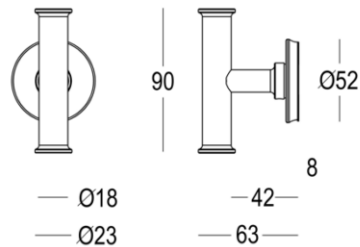

## Product informatie

Collectie	Athena
Type	Deurkrukken
Referentie	198-R0-41-22T
Afwerking	Messing brons mat (41)
Eenheid	Paar
Materiaal	Messing
Geveerd	Inclusief veersysteem (rechts/links)
Gebruik	Binnenshuis
Lengte	90 mm
Breedte	18/52 mm
Hoogte	63 mm
Gewicht	488 gr
Productie	Handgemaakt in België