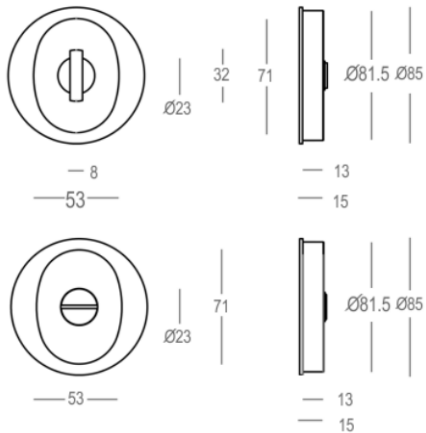

## Product informatie

Collectie	Osaka
Type	Inbouwgreep
Referentie	850-31-22-02-V6
Afwerking	Messing satijn (22)
Eenheid	Set
Materiaal	Messing
Gebruik	Binnenshuis
Diameter	85mm
Diepte	13mm
Schroefmaat	6-8mm
deurdikte minimaal	> 50 mm
Afsluitbaar	v
doornmaat slot	> 65 mm
Productie	Handgemaakt in België