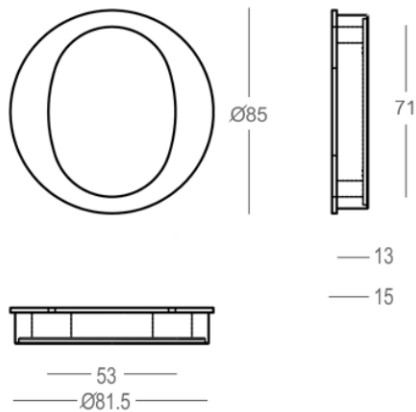

Quincalux

Osaka Collectie - Inbouwgreep

Product informatie

Collectie	Osaka
Type	Inbouwgreep
Referentie	850-31-22-01
Afwerking	Messing satijn (22)
Eenheid	Stuk
Materiaal	Messing
Gebruik	Binnenshuis
Diameter	85mm
Diepte	13mm
Productie	Handgemaakt in België