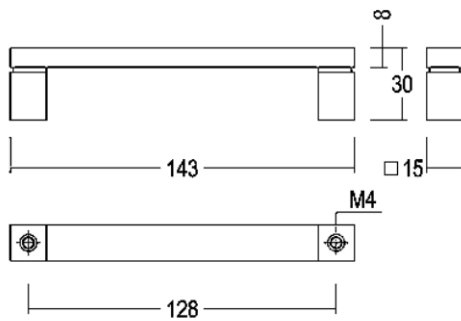

Quincalux

701 Collectie - Meubelknop/greep

Product informatie

Collectie	701
Type	Meubelknop/greep
Referentie	701-28-60-01/128
Afwerking	Zwart textuur (60)
Eenheid	Stuk
Materiaal	Aluminium
Gebruik	Binnenshuis
Lengte	143 mm
Breedte	15 mm
Hoogte	30 mm
Asafstand	128 mm
Schroefmaat	M4
Gewicht	72 gr
Productie	Handgemaakt in België