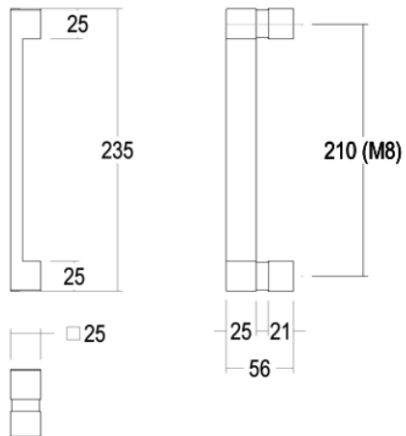

Quincalux

Product informatie

Collectie	700
Referentie	700-TR-65-01/210
Afwerking	Wit textuur (65)
Eenheid	Stuk
Materiaal	Aluminium
Gebruik	Buiten/Binnenhuis
Lengte	235 mm
Breedte	25 mm
Hoogte	55 mm
Asafstand	210 mm
Schroefmaat	M8
Gewicht	299 gr
Productie	Handgemaakt in België