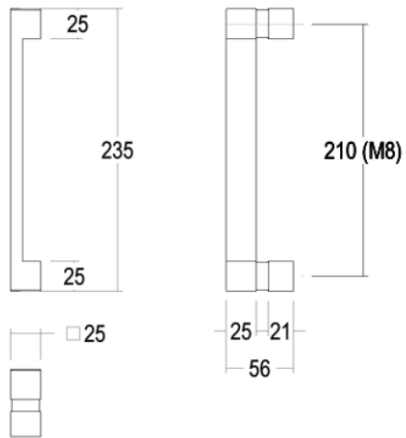

## Product informatie

Collectie	700
Referentie	700-TR-60-01/210
Afwerking	Zwart textuur (60)
Eenheid	Stuk
Materiaal	Aluminium
Gebruik	Buiten/Binnenhuis
Lengte	235 mm
Breedte	25 mm
Hoogte	55 mm
Asafstand	210 mm
Schroefmaat	M8
Gewicht	299 gr
Productie	Handgemaakt in België