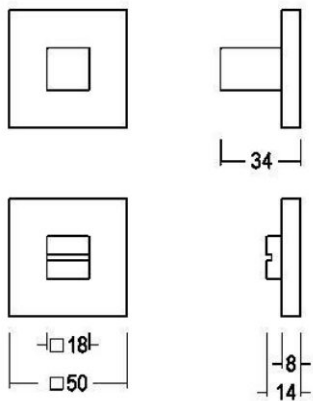

## Product informatie

Collectie	700
Type	Toiletgarnituren
Referentie	700-RW-60-02-V6
Afwerking	Zwart textuur (60)
Eenheid	Set
Materiaal	Aluminium
Gebruik	Binnenshuis
Lengte	50 mm
Breedte	50 mm
Hoogte	14 / 34 mm
Vierkant	6 mm
Gewicht	80 / 224
Productie	Handgemaakt in België