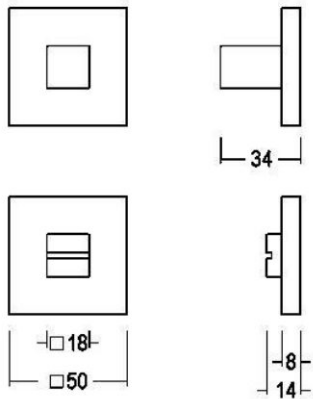

Quincalux

700 Collectie - Toiletgarnituren

Product informatie

Collectie	700
Type	Toiletgarnituren
Referentie	700-RW-42-02-V6
Afwerking	Donker brons (42)
Eenheid	Set
Materiaal	Messing
Gebruik	Binnenshuis
Lengte	50 mm
Breedte	50 mm
Hoogte	14 / 34 mm
Vierkant	6 mm
Gewicht	80 / 224
Productie	Handgemaakt in België