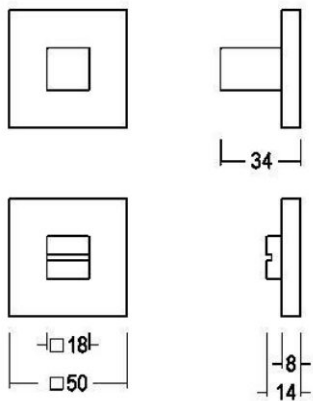

## Product informatie

Collectie	700
Type	Toiletgarnituren
Referentie	700-RW-22-02-V6
Afwerking	Messing satijn (22)
Eenheid	Set
Materiaal	Messing
Gebruik	Binnenshuis
Lengte	50 mm
Breedte	50 mm
Hoogte	14 / 34 mm
Vierkant	6 mm
Gewicht	80 / 224
Productie	Handgemaakt in België