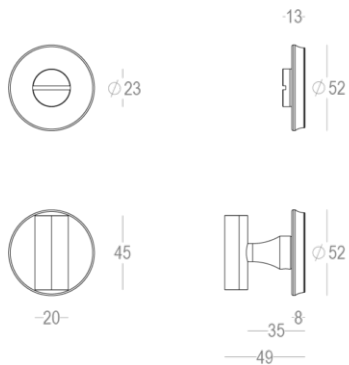

## Product informatie

Collectie	Tokyo
Type	Toiletgarnituren
Referentie	404-RW-41-02
Afwerking	Messing brons mat (41)
Eenheid	Set
Materiaal	Messing
Gebruik	Binnenshuis
Lengte	45
Breedte	20/52
Hoogte	49
Asafstand	38
Schroefmaat	M5
Gewicht	218
Productie	Handgemaakt in België