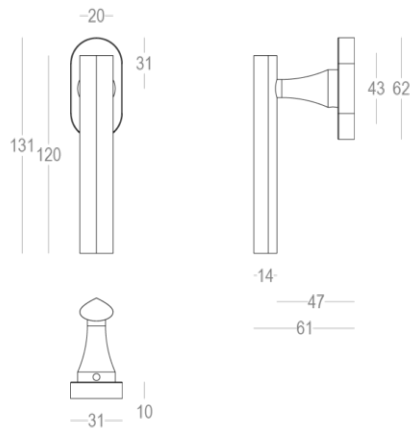

Quincalux

Tokyo Collectie - Raamkrukken

Product informatie

Collectie	Tokyo
Type	Raamkrukken
Referentie	404-DK-41-11L
Afwerking	Messing brons mat (41)
Eenheid	Stuk
Materiaal	Messing
Gebruik	Binnenshuis
Lengte	120
Breedte	20
Hoogte	61
Asafstand	43
Schroefmaat	M5
Gewicht	330
Productie	Handgemaakt in België