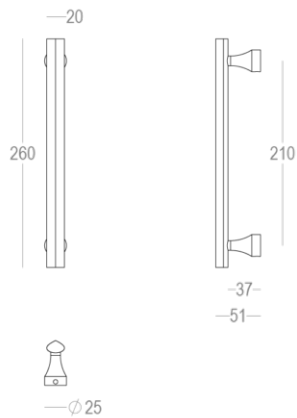

Quincalux

Tokyo Collectie - Deurgreep

Product informatie

| | |
|-------------|-----------------------|
| Collectie | Tokyo |
| Type | Deurgreep |
| Referentie | 404-21-60-01_210 |
| Afwerking | Zwart textuur (60) |
| Eenheid | Stuk |
| Materiaal | Messing |
| Gebruik | Binnenshuis |
| Lengte | 260 |
| Breedte | 20/25 |
| Hoogte | 51 |
| Asafstand | 210 |
| Schroefmaat | M8 |
| Gewicht | 553 |
| Productie | Handgemaakt in België |