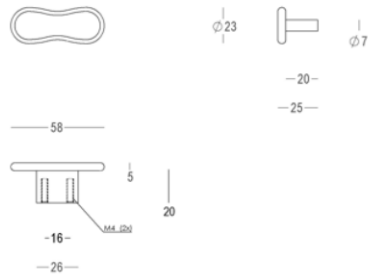

Quincalux

Cannes Collectie - Meubelknop/greep

Product informatie

Collectie	Cannes
Type	Meubelknop/greep
Referentie	403-KT-22-01
Afwerking	Messing satijn (22)
Eenheid	Stuk
Materiaal	Messing
Gebruik	Binnenshuis
Lengte	58mm
Breedte	22mm
Hoogte	25mm
Asafstand	16mm
Schroefmaat	M4
Gewicht	64gr
Productie	Handgemaakt in België