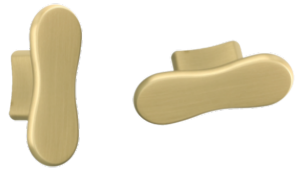

Quincalux

Cannes Collectie - Meubelknop/greep

Product informatie

Collectie	Cannes
Type	Meubelknop/greep
Referentie	403-KT-22-01
Afwerking	Messing satijn (22)
Eenheid	Stuk
Materiaal	Messing
Gebruik	Binnenshuis
Lengte	58mm
Breedte	22mm
Hoogte	25mm
Asafstand	16mm
Schroefmaat	M4
Gewicht	64gr
Productie	Handgemaakt in België