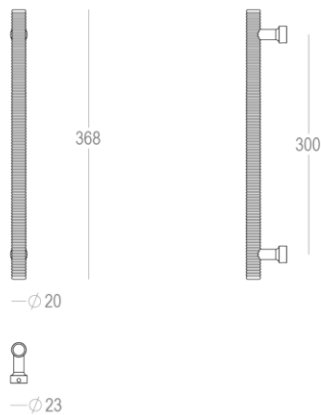

Quincalux

London Collectie - Deurgreep

Product informatie

Collectie	London
Type	Deurgreep
Referentie	401-30-22-01/300
Afwerking	Messing satijn (22)
Eenheid	Stuk
Materiaal	Messing
Gebruik	Buiten/Binnenhuis
Lengte	368 mm
Breedte	20 mm
Hoogte	40 mm
Asafstand	300
Schroefmaat	M8
Gewicht	938 gr
Productie	Handgemaakt in België