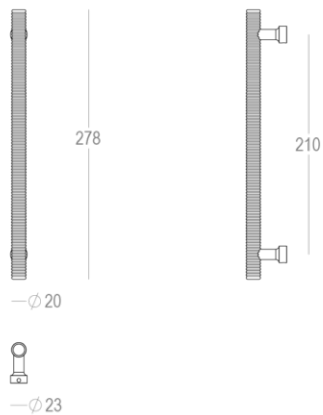

Quincalux

London Collectie - Deurgreep

Product informatie

Collectie	London
Type	Deurgreep
Referentie	401-21-42-01/210
Afwerking	Donker brons (42)
Eenheid	Stuk
Materiaal	Messing
Gebruik	Buiten/Binnenhuis
Lengte	280mm
Breedte	20/25mm
Hoogte	56mm
Asafstand	210
Schroefmaat	M8
Gewicht	656 gr
Productie	Handgemaakt in België