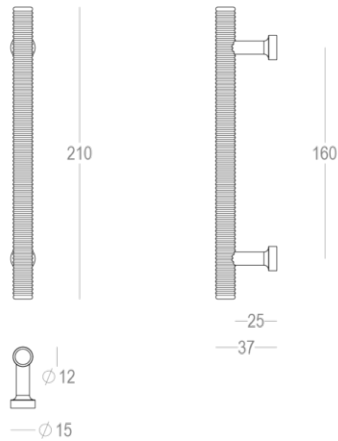

Quincalux

London Collectie - Meubelknop/greep

Product informatie

Collectie	London
Type	Meubelknop/greep
Referentie	401-16-41-01/160
Afwerking	Messing brons mat (41)
Eenheid	Stuk
Materiaal	Messing
Gebruik	Binnenshuis
Lengte	210 mm
Breedte	12 mm
Hoogte	37 mm
Asafstand	160 mm
Schroefmaat	M4
Gewicht	218 gr
Productie	Handgemaakt in België