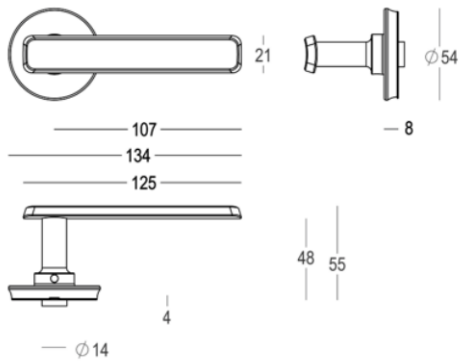

Quincalux

Paris Collectie - Deurkrukken

Product informatie

Collectie	Paris
Type	Deurkrukken
Referentie	400-R0-42-22
Afwerking	Donker brons (42)
Eenheid	Paar
Materiaal	Messing
Geveerd	Inclusief veersysteem (rechts/links)
Gebruik	Binnenshuis
Lengte	125mm
Breedte	21mm
Hoogte	53mm
Asafstand	38mm
Gewicht	210gr
Productie	Handgemaakt in België