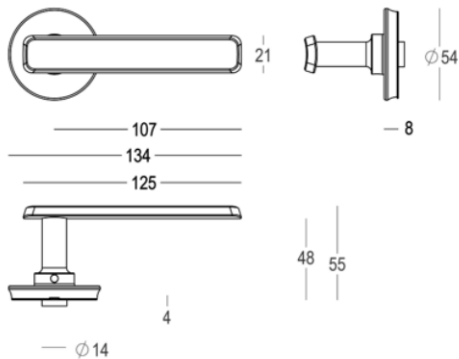

Quincalux

Paris Collectie - Deurkrukken

Product informatie

Collectie	Paris
Type	Deurkrukken
Referentie	400-R0-41-22
Afwerking	Messing brons mat (41)
Eenheid	Paar
Materiaal	Messing
Geveerd	Inclusief veersysteem (rechts/links)
Gebruik	Binnenshuis
Lengte	125mm
Breedte	21mm
Hoogte	53mm
Asafstand	38mm
Gewicht	210gr
Productie	Handgemaakt in België