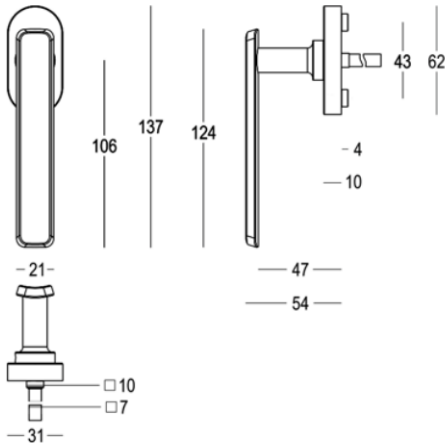

## Product informatie

Collectie	Paris
Type	Raamkrukken
Referentie	400-DK-60-11L
Afwerking	Zwart textuur (60)
Eenheid	Stuk
Materiaal	Messing
Gebruik	Binnenshuis
Lengte	125 mm
Breedte	21 mm
Hoogte	58 mm
Asafstand	43 mm
Gewicht	222 gr
Productie	Handgemaakt in België