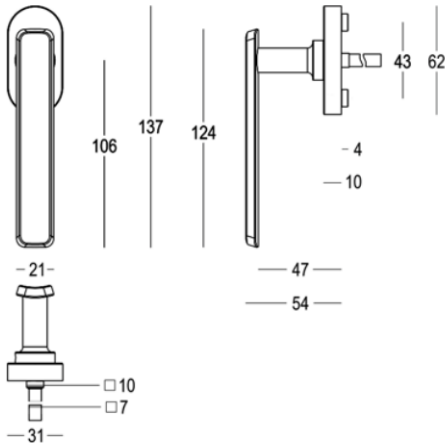

Quincalux

Paris Collectie - Raamkrukken

Product informatie

Collectie	Paris
Type	Raamkrukken
Referentie	400-DK-22-11L
Afwerking	Messing satijn (22)
Eenheid	Stuk
Materiaal	Messing
Gebruik	Binnenshuis
Lengte	125 mm
Breedte	21 mm
Hoogte	58 mm
Asafstand	43 mm
Gewicht	222 gr
Productie	Handgemaakt in België