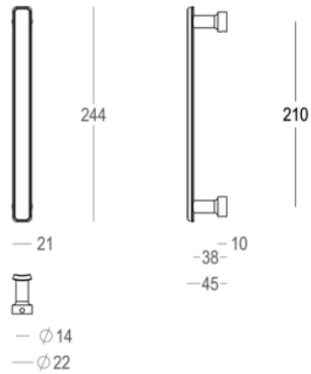

Quincalux

Paris Collectie - Deurgreep

Product informatie

Collectie	Paris
Type	Deurgreep
Referentie	400-21-22-01/210
Afwerking	Messing satijn (22)
Eenheid	Stuk
Materiaal	Messing
Gebruik	Binnenshuis
Lengte	244mm
Breedte	30mm
Hoogte	39mm
Asafstand	210mm
Schroefmaat	M8
Gewicht	318gr
Productie	Handgemaakt in België