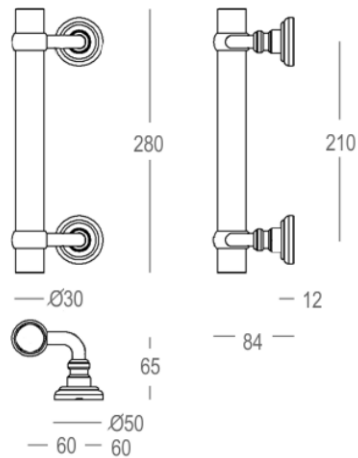

## 326 Collectie - Deurgreep

## Product informatie

Collectie	326
Type	Deurgreep
Referentie	326-D0-04-01_210 / Wax
Afwerking	Messing brons mat wax (04)
Eenheid	Stuk
Materiaal	Messing
Gebruik	Buitenshuis
Lengte	280 mm
Breedte	85 mm
Hoogte	84 mm
Asafstand	210 mm
Schroefmaat	M8
Gewicht	1255 gr
Productie	Handgemaakt in België