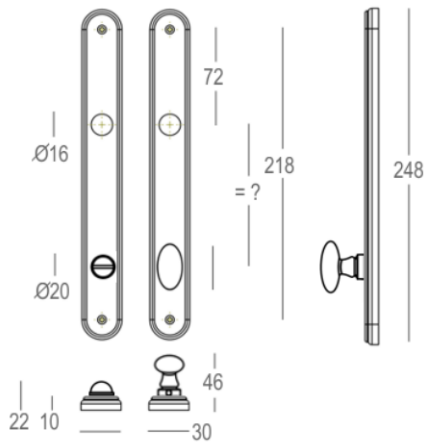

Quincalux

325 Collectie - Toiletgarnituren

Product informatie

Collectie	325
Type	Toiletgarnituren
Referentie	325-WC-41-02/V6
Afwerking	Messing brons mat (41)
Eenheid	Set
Materiaal	Messing
Gebruik	Binnenshuis
Lengte	248 mm
Breedte	30 mm
Hoogte	46 mm
Asafstand	?
Gewicht	506 gr
Productie	Handgemaakt in België